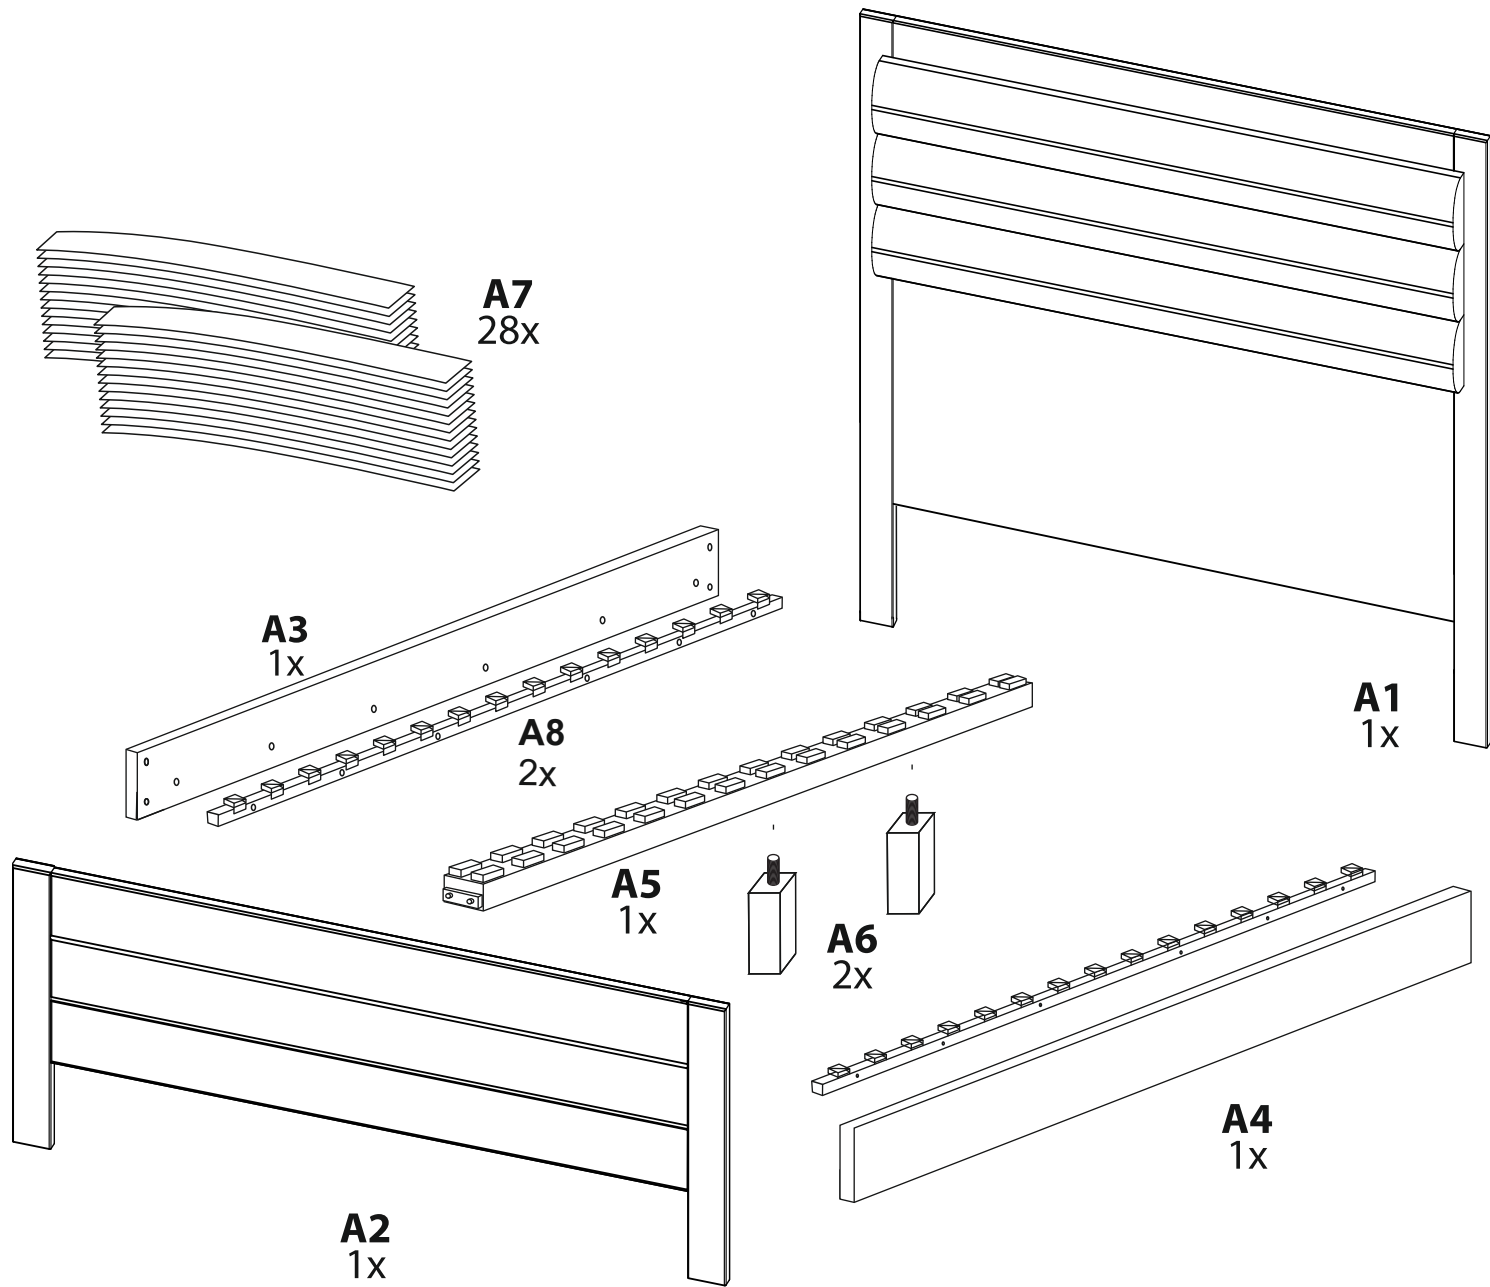

Кровать Prima

2 спальная

 **Райтон**
природа сна

Производитель: ООО «Орма групп»
115230, Россия, г. Москва,
Хлебозаводский проезд, д. 7, стр. 9,
этаж 4, помещение XI, комната 5ц
Тел./факс: 8-800-333-37-37

 **Райтон**
природа сна

- | | |
|-----------|-----------|
| Φ1 | Φ2 |
| | |
| 4x | 16x |
| Φ3 | Φ4 |
| | |
| 8x | 12x |
| Φ5 | Φ6 |
| | |
| 12x | 2x |

1**2****3****4**