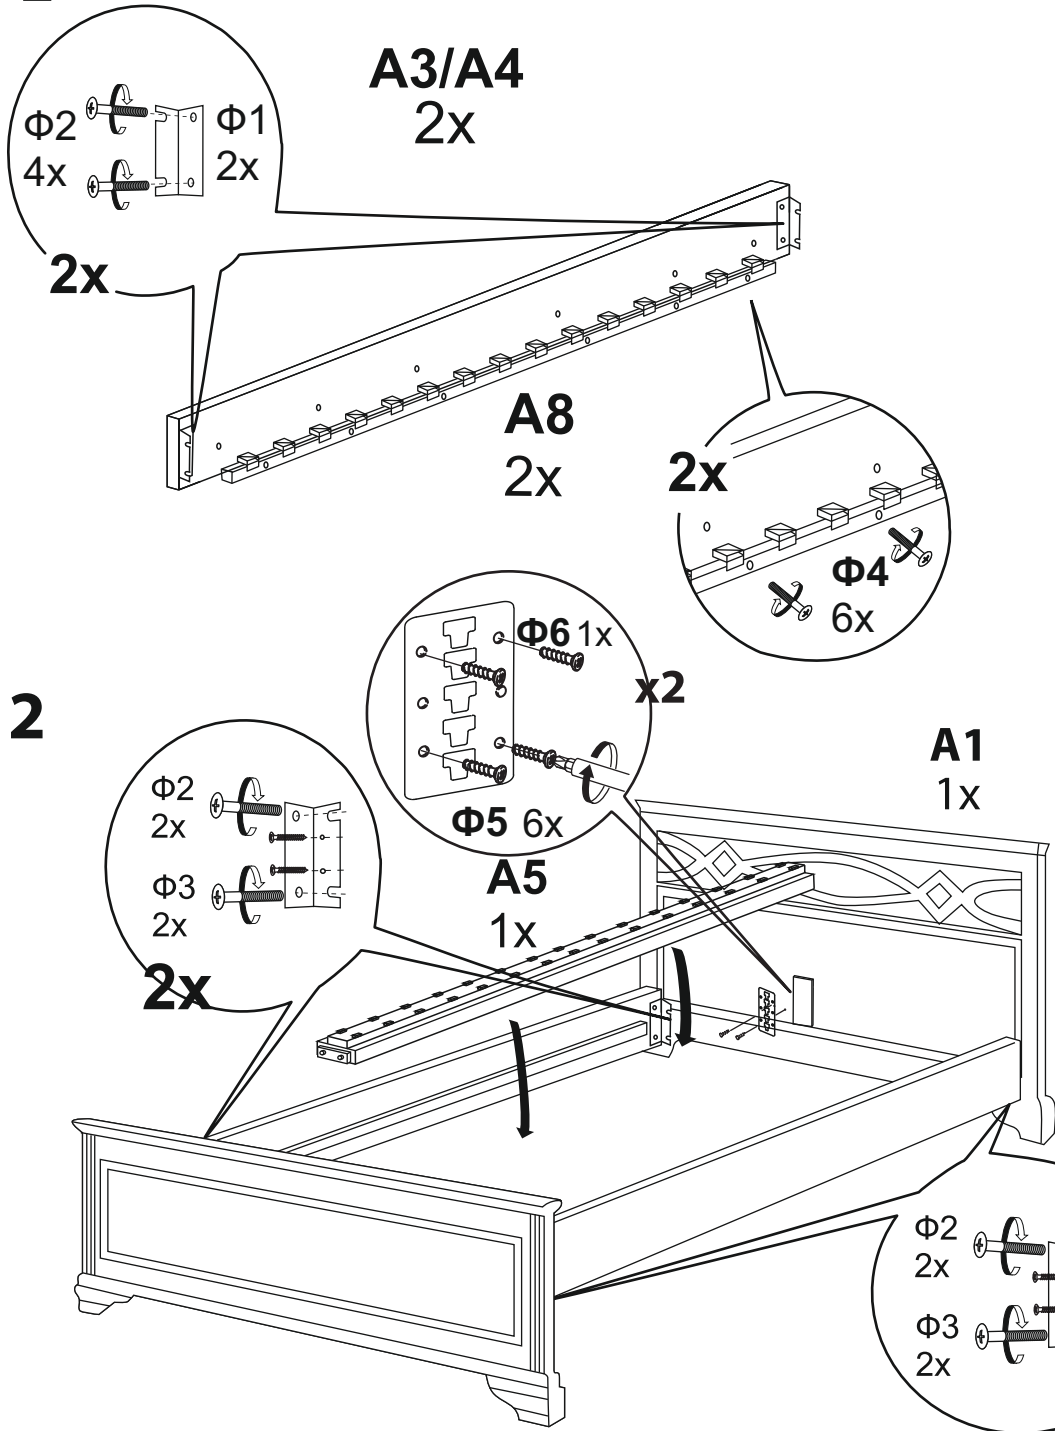

Схема сборки основания для кроватей шириной 2000

Ф1

2x

Ф2

8x

Ф3

1x

Производитель: ООО «Орма групп»
115230, Россия, г. Москва,
Хлебозаводский проезд, д. 7, стр. 9,
этаж 4, помещение XI, комната 5ц
Тел./факс: 8-800-333-37-37