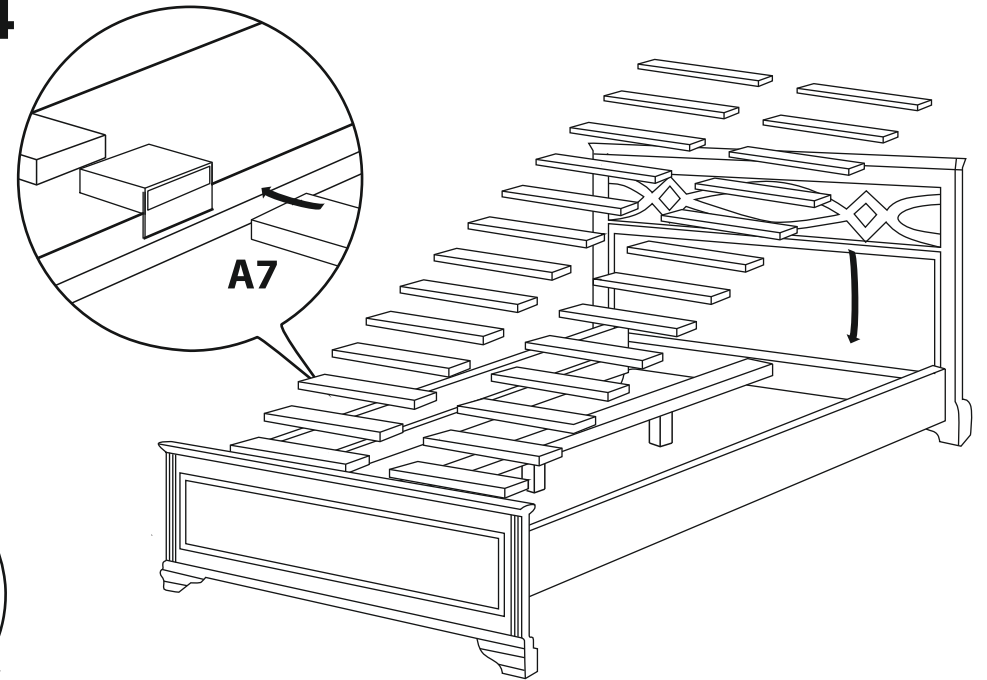

Схема сборки основания для кроватей шириной 2000

Ф1

2x

Ф2

8x

Ф3

1x

Производитель: ООО «Орма групп»
115230, Россия, г. Москва,
Хлебозаводский проезд, д. 7, стр. 9,
этаж 4, помещение XI, комната 5ц
Тел./факс: 8-800-333-37-37