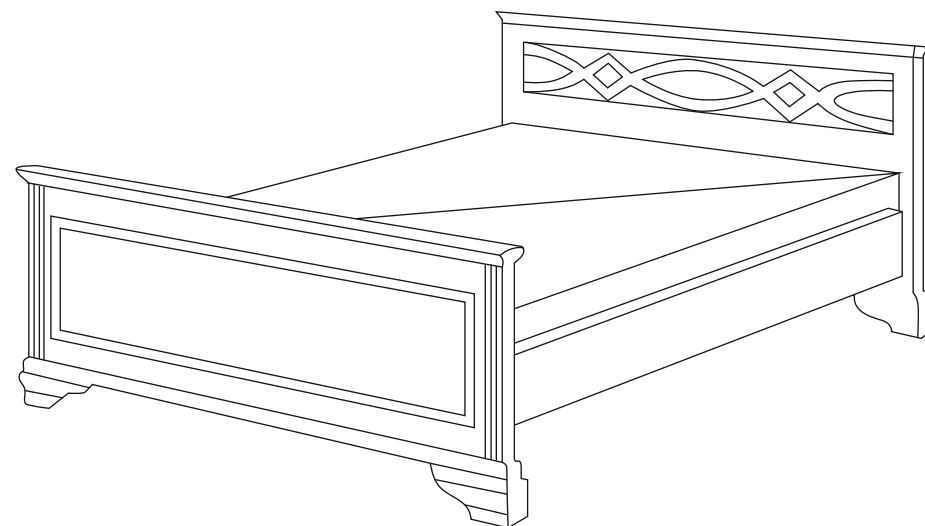

NIKO

2 спальная

Райтон

природа сна

Производитель: ООО «Орма групп»
115230, Россия, г. Москва,
Хлебозаводский проезд, д. 7, стр. 9,
этаж 4, помещение XI, комната 5ц
Тел./факс: 8-800-333-37-37

Райтон

природа сна