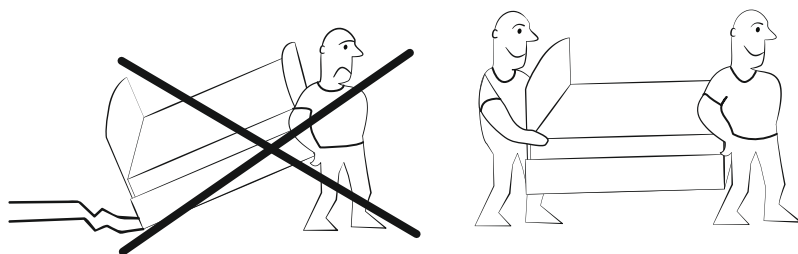

Схема сборки основания для кроватей шириной 2000

Ф1

2x

Ф2

8x

Ф3

1x

Производитель: ООО «Орма групп»
115230, Россия, г. Москва,
Хлебозаводский проезд, д. 7, стр. 9,
этаж 4, помещение XI, комната 5ц
Тел./факс: 8-800-333-37-37