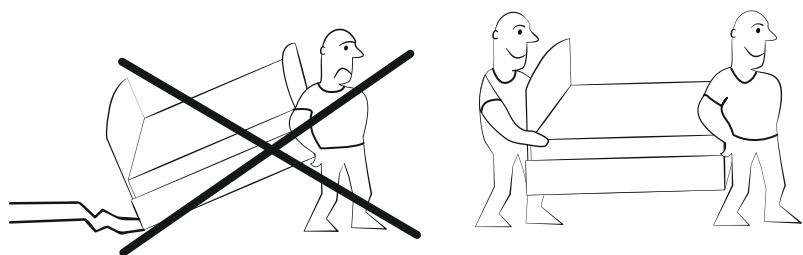

NIKO

2 спальная

Райтон

природа сна

Производитель: ООО «Орма групп»
115230, Россия, г. Москва,
Хлебозаводский проезд, д. 7, стр. 9,
этаж 4, помещение XI, комната 5ц
Тел./факс: 8-800-333-37-37

Райтон

природа сна